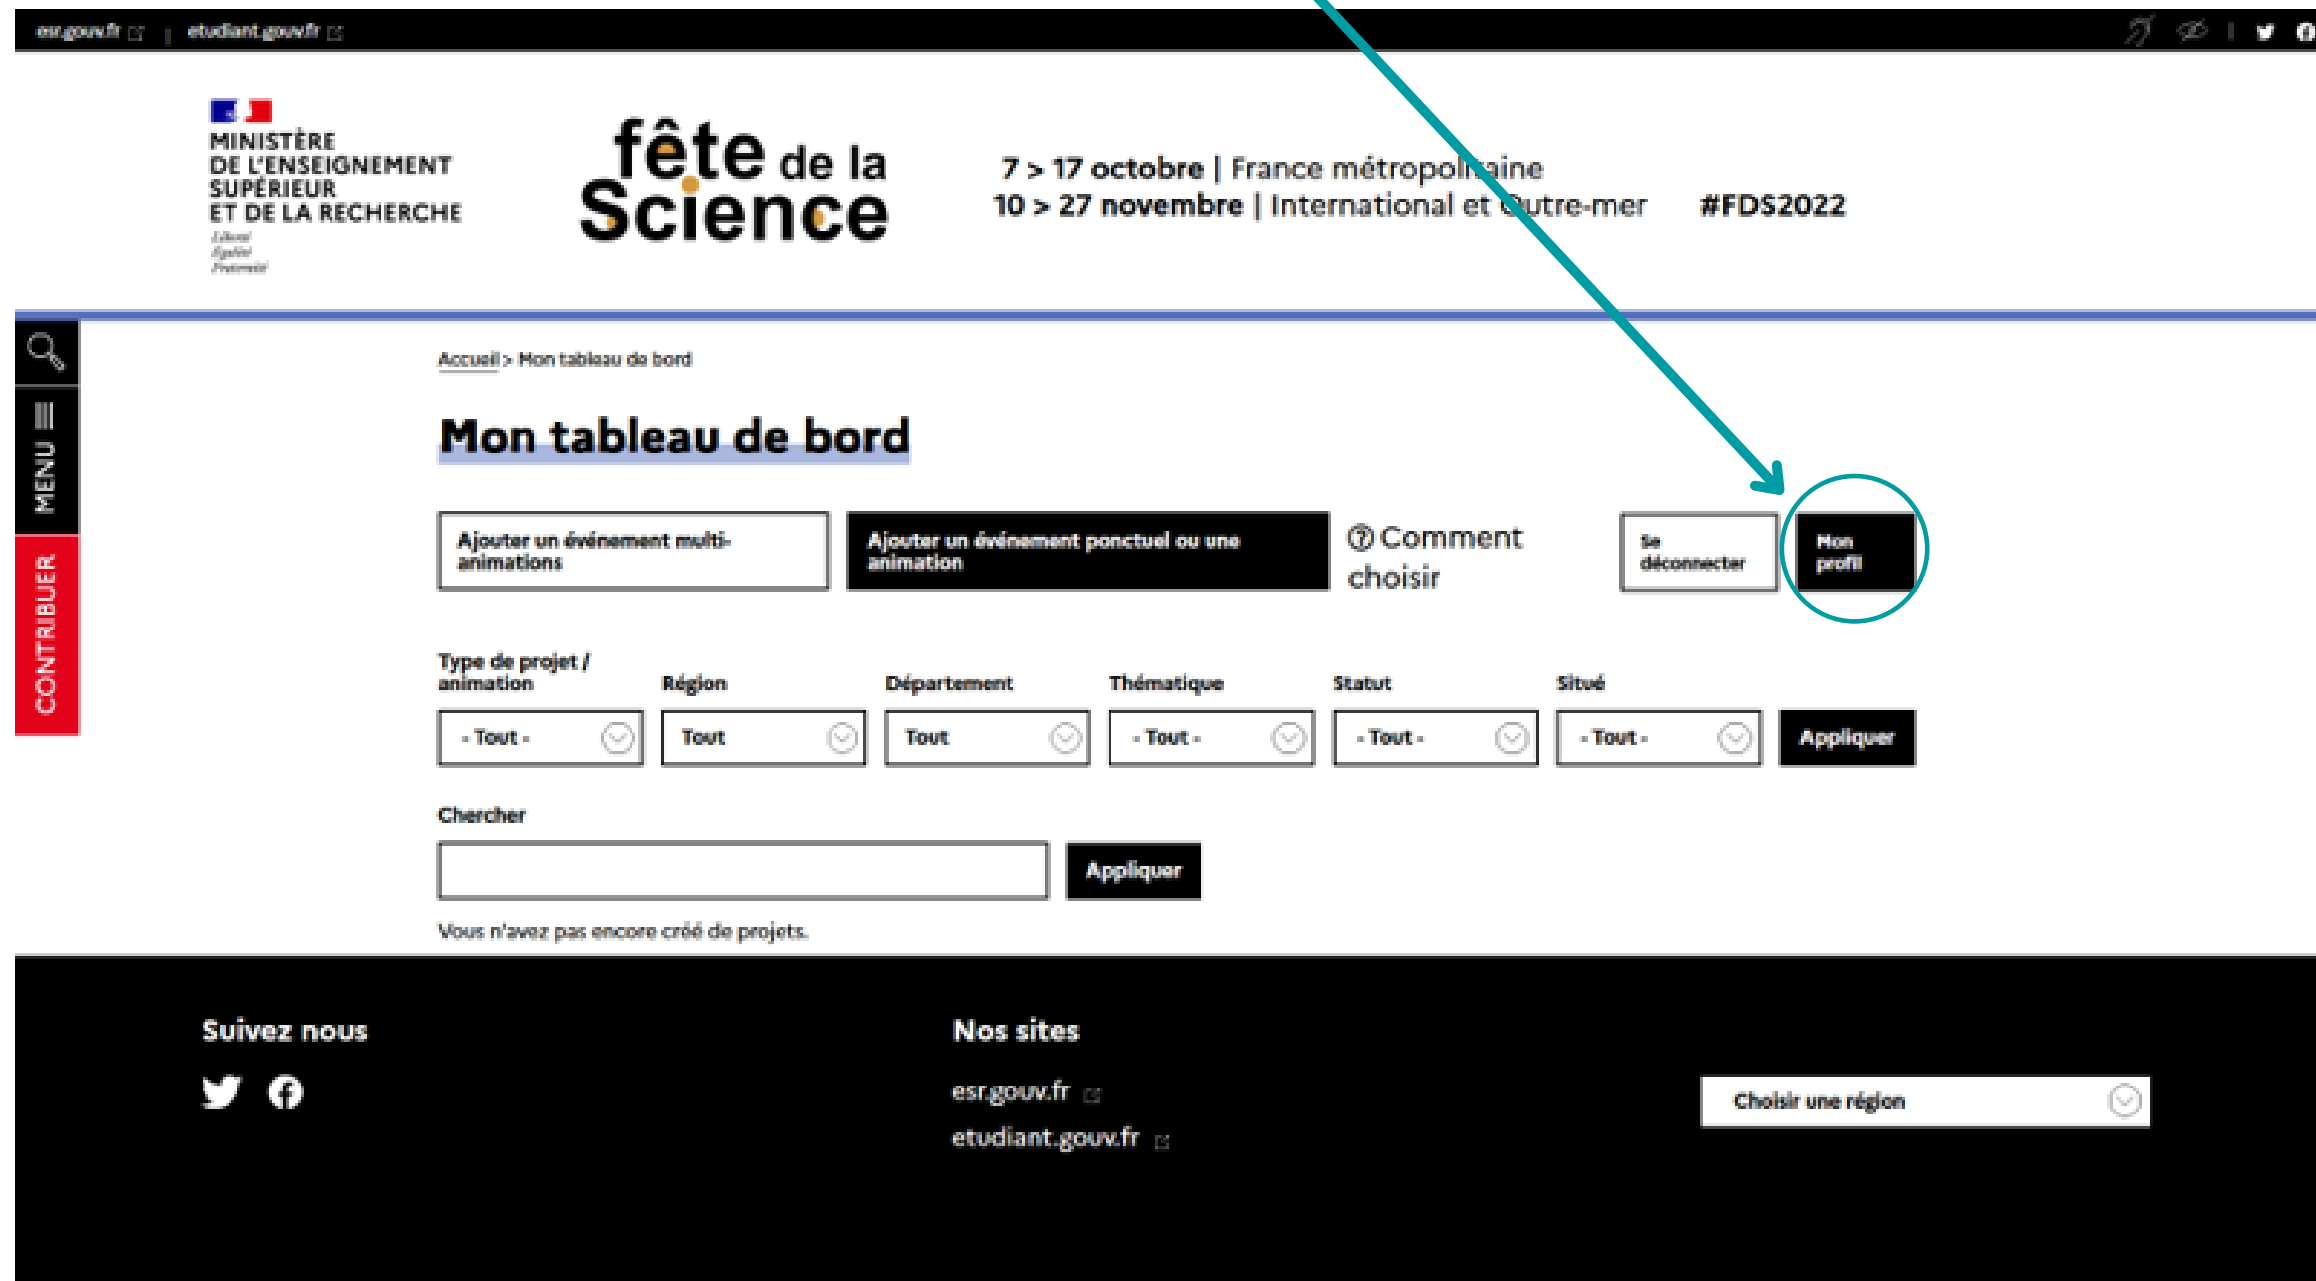

Fête de la Science 2022

- Déposer son projet : compléter son profil -

Avant tout, créer votre compte ou connectez-vous

<https://www.fetedelascience.fr/user/login>

(Pour arriver à cette page, il suffit de cliquer sur le bouton rouge "contribuer" sur le site national)

FÊTE DE LA SCIENCE 2022 - DÉPOSER SON PROJET : COMPLÉTER SON PROFIL

Une fois sur votre compte, cliquez sur "Mon profil"

Remplissez votre profil et rattachez votre organisation

Courriel *

Mot de passe ?

Rendre les mots de passe égaux
Concordance des mots de passe :